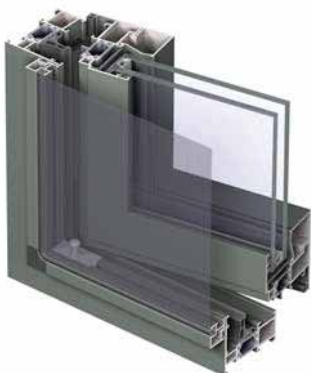

Mosquito

Systemy uzupełniające

CHARAKTERYSTYKA TECHNICZNA

Warianty stylistyczne	MOSKITIERY OKIENNE	MOSKITIERY DRZWIOWE	MOSKITIERY DO DRZWI PRZESUWNYCH
Grubość systemu	15 mm/22 mm	28 mm	28 mm
Narożniki	tworzywowe narożniki łączące	zaciskowe narożniki aluminiowe	zaciskowe narożniki aluminiowe

Mosquito to system moskitier montowanych na okna, drzwi lub drzwi przesuwne, w celu zablokowania dostępu owadom do wnętrza pomieszczenia. System jest kompatybilny ze wszystkimi seriami okien i drzwi firmy Reynaers, oraz oknami i drzwiami innych dostawców.

System Mosquito jest dostępny w kilku wariantach estetycznych: funkcjonalnym, softline i renesansowym.