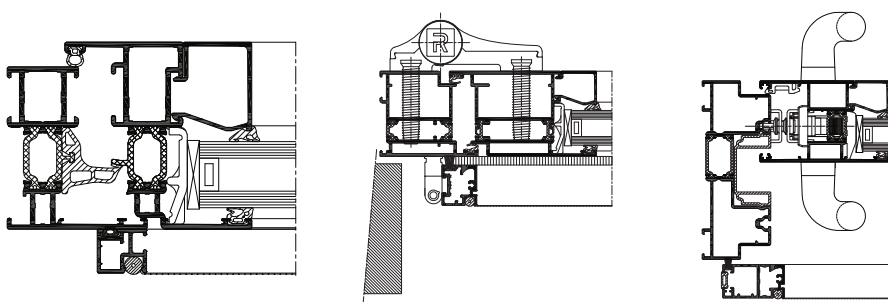

Mosquito

Systemy uzupełniające

CHARAKTERYSTYKA TECHNICZNA

Warianty stylistyczne	MOSKITIERY OKIENNE	MOSKITIERY DRZWIOWE	MOSKITIERY DO DRZWI PRZESUWNYCH
Grubość systemu	15 mm/22 mm	28 mm	28 mm
Narożniki	tworzywowe narożniki łączące	zaciskowe narożniki aluminiowe	zaciskowe narożniki aluminiowe

Mosquito to system moskitier montowanych na okna, drzwi lub drzwi przesuwne, w celu zablokowania dostępu owadom do wnętrza pomieszczenia. System jest kompatybilny ze wszystkimi seriami okien i drzwi firmy Reynaers, oraz oknami i drzwiami innych dostawców.

System Mosquito jest dostępny w kilku wariantach estetycznych: funkcjonalnym, softline i renesansowym.