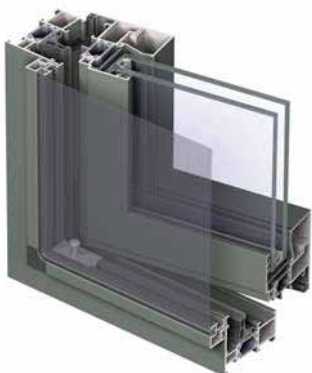

Mosquito

Systemy uzupełniające

CHARAKTERYSTYKA TECHNICZNA

Warianty stylistyczne	MOSKITIERY OKIENNE	MOSKITIERY DRZWIOWE	MOSKITIERY DO DRZWI PRZESUWNYCH
Grubość systemu	15 mm/22 mm	28 mm	28 mm
Narożniki	tworzywowe narożniki łączące	zaciskowe narożniki aluminiowe	zaciskowe narożniki aluminiowe

Mosquito to system moskitier montowanych na okna, drzwi lub drzwi przesuwne, w celu zablokowania dostępu owadom do wnętrza pomieszczenia. System jest kompatybilny ze wszystkimi seriami okien i drzwi firmy Reynaers, oraz oknami i drzwiami innych dostawców.

System Mosquito jest dostępny w kilku wariantach estetycznych: funkcjonalnym, softline i renesansowym.