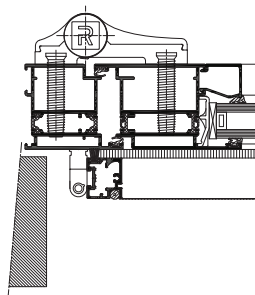

Mosquito

Systemy uzupełniające

CHARAKTERYSTYKA TECHNICZNA

Warianty stylistyczne	MOSKITIERY OKIENNE	MOSKITIERY DRZWIOWE	MOSKITIERY DO DRZWI PRZESUWNYCH
Grubość systemu	15 mm/22 mm	28 mm	28 mm
Narożniki	tworzywowe narożniki łączące	zaciskowe narożniki aluminiowe	zaciskowe narożniki aluminiowe

Mosquito to system moskitier montowanych na okna, drzwi lub drzwi przesuwne, w celu zablokowania dostępu owadom do wnętrza pomieszczenia. System jest kompatybilny ze wszystkimi seriami okien i drzwi firmy Reynaers, oraz oknami i drzwiami innych dostawców.

System Mosquito jest dostępny w kilku wariantach estetycznych: funkcjonalnym, softline i renesansowym.