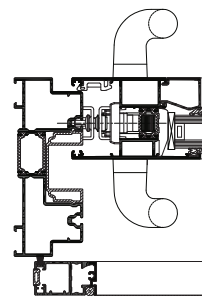

Mosquito

Systemy uzupełniające

CHARAKTERYSTYKA TECHNICZNA

Warianty stylistyczne	MOSKITIERY OKIENNE	MOSKITIERY DRZWIOWE	MOSKITIERY DO DRZWI PRZESUWNYCH
Grubość systemu	15 mm/22 mm	28 mm	28 mm
Narożniki	tworzywowe narożniki łączące	zaciskowe narożniki aluminiowe	zaciskowe narożniki aluminiowe

Mosquito to system moskitier montowanych na okna, drzwi lub drzwi przesuwne, w celu zablokowania dostępu owadom do wnętrza pomieszczenia. System jest kompatybilny ze wszystkimi seriami okien i drzwi firmy Reynaers, oraz oknami i drzwiami innych dostawców.