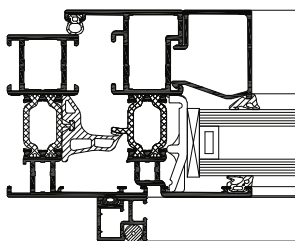

Mosquito

Systemy uzupełniające

CHARAKTERYSTYKA TECHNICZNA

Warianty stylistyczne	MOSKITIERY OKIENNE	MOSKITIERY DRZWIOWE	MOSKITIERY DO DRZWI PRZESUWNYCH
Grubość systemu	15 mm/22 mm	28 mm	28 mm
Narożniki	tworzywowe narożniki łączące	zaciskowe narożniki aluminiowe	zaciskowe narożniki aluminiowe

Mosquito to system moskitier montowanych na okna, drzwi lub drzwi przesuwne, w celu zablokowania dostępu owadom do wnętrza pomieszczenia. System jest kompatybilny ze wszystkimi seriami okien i drzwi firmy Reynaers, oraz oknami i drzwiami innych dostawców.

System Mosquito jest dostępny w kilku wariantach estetycznych: funkcjonalnym, softline i renesansowym.